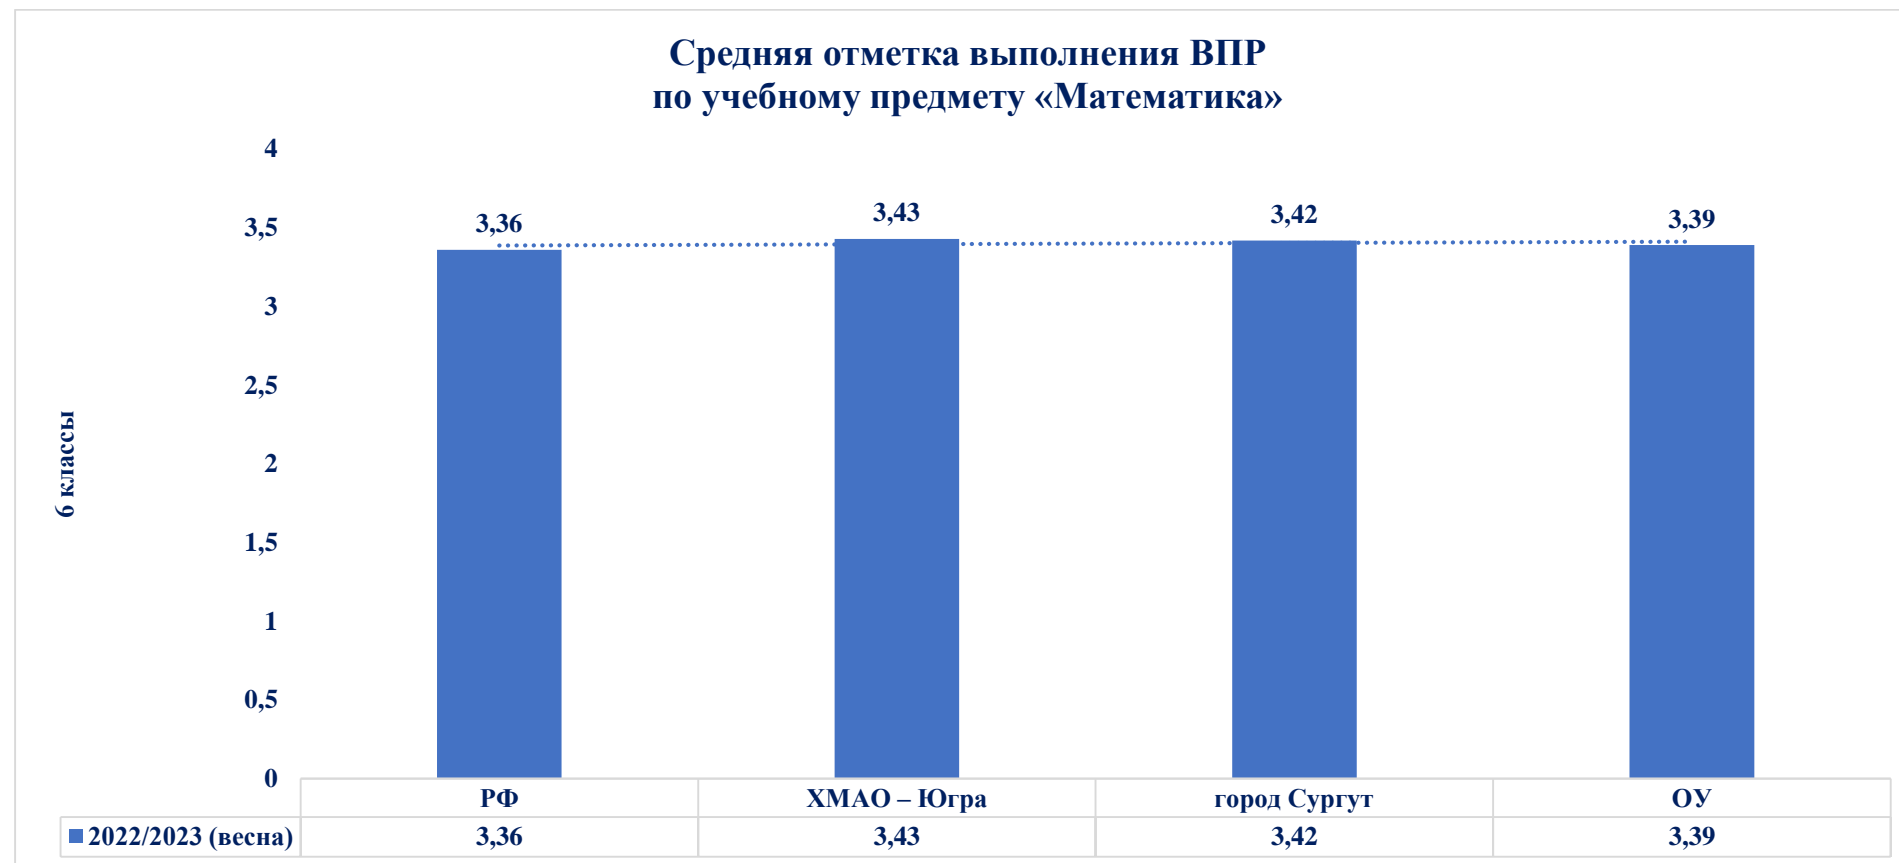

ВПР математика 2023

Дата: 25.04.2023

Предмет: Математика

Максимальный первичный балл: 16

Дата: 25.04.2023

Предмет: Математика

Максимальный первичный балл: 16

Доля обучающихся, выполнивших задания на отметки «2», «3», «4», «5» по математике, (%)

Дата: 25.04.2023

Предмет: Математика

Максимальный первичный балл: 16

Содержательный анализ выполнения ВПР по учебному предмету "Математика", (%)