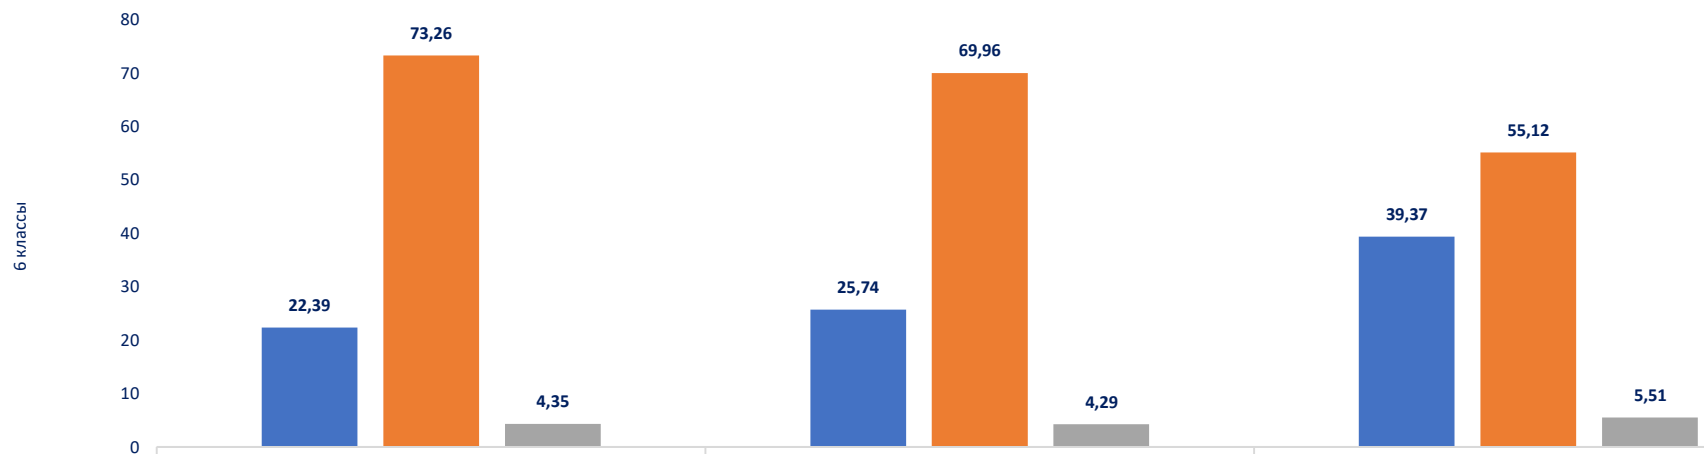

ВПР математика 2023

Дата: 25.04.2023

Предмет: Математика

Максимальный первичный балл: 16

Дата: 25.04.2023

Предмет: Математика

Максимальный первичный балл: 16

Доля обучающихся, выполнивших задания на отметки «2», «3», «4», «5» по математике, (%)

Дата: 25.04.2023

Предмет: Математика

Максимальный первичный балл: 16

Сравнение отметок с отметками по журналу по учебному предмету "Математика", (%)

	ХМАО - Югра	город Сургут	ОУ
■ Понизили, %	22,39	25,74	39,37
■ Подтвердили, %	73,26	69,96	55,12
■ Повысили, %	4,35	4,29	5,51

Дата: 25.04.2023

Предмет: Математика

Максимальный первичный балл: 16

Содержательный анализ выполнения ВПР по учебному предмету "Математика", (%)