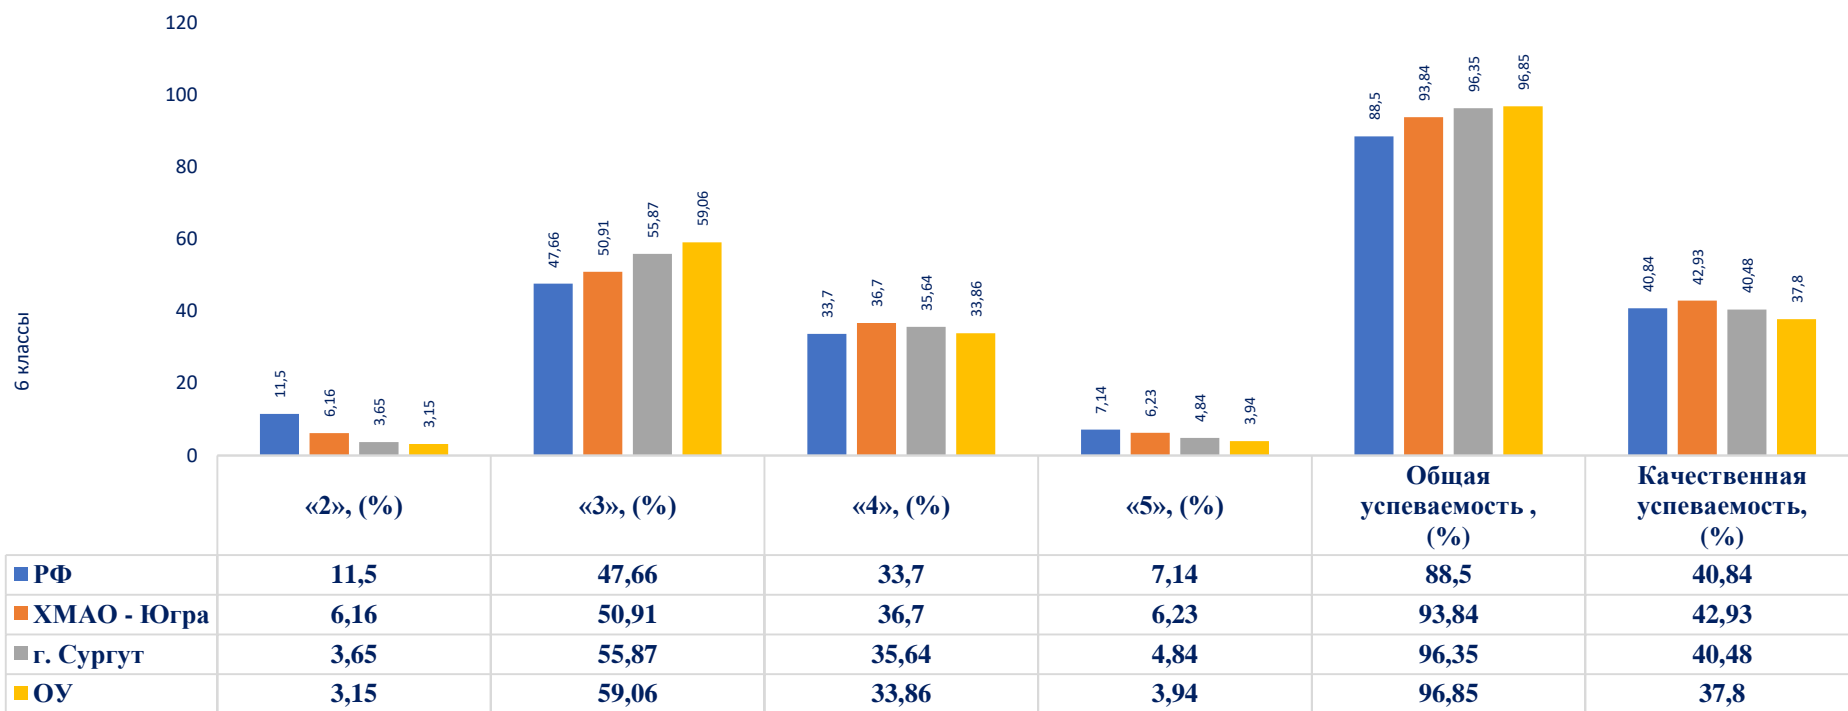

ВПР математика 2023

Дата: 25.04.2023

Предмет: Математика

Максимальный первичный балл: 16

Дата: 25.04.2023

Предмет: Математика

Максимальный первичный балл: 16

Доля обучающихся, выполнивших задания на отметки «2», «3», «4», «5» по математике, (%)

Дата: 25.04.2023

Предмет: Математика

Максимальный первичный балл: 16

Содержательный анализ выполнения ВПР по учебному предмету "Математика", (%)