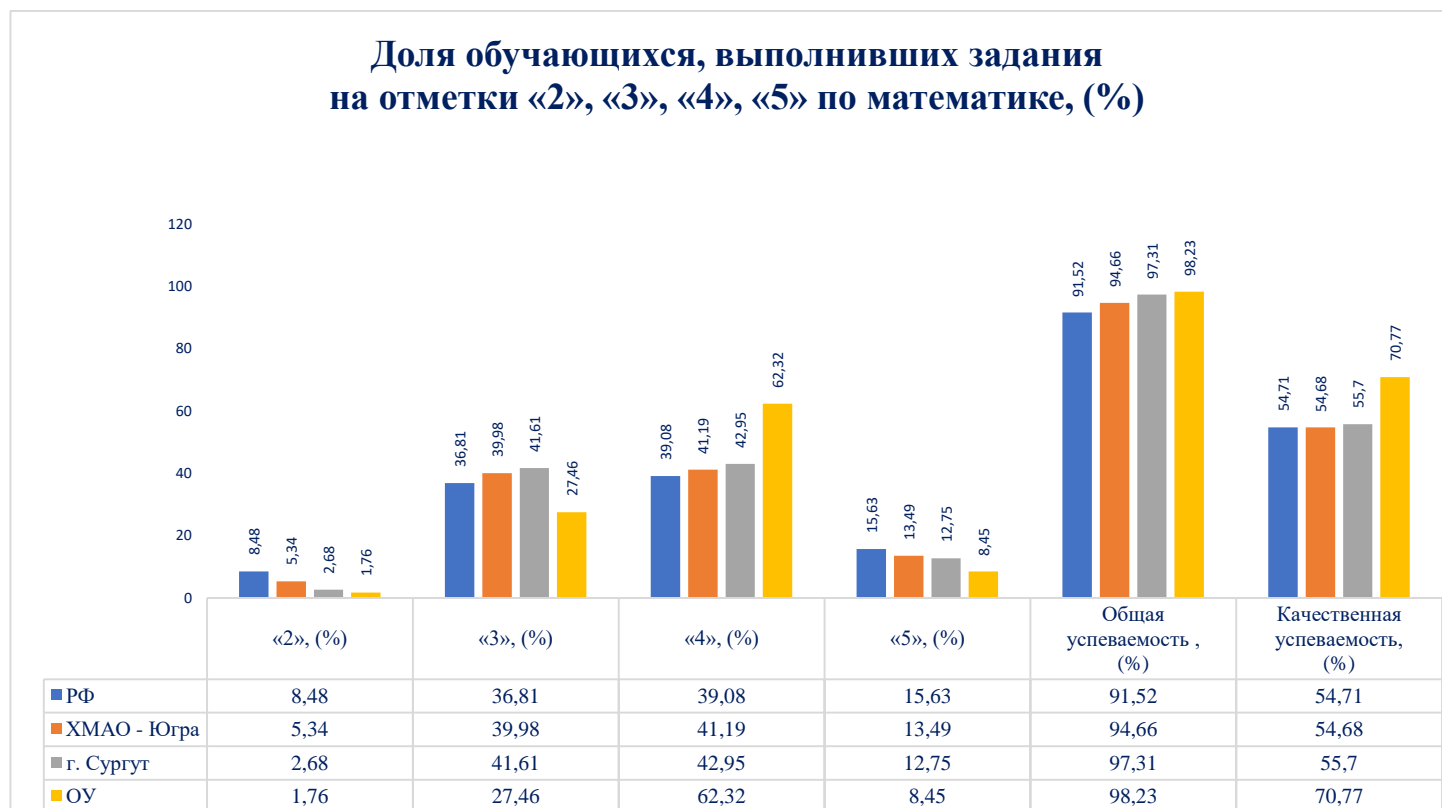

ВПр математика 2023
Дата: 28.04.2023
Предмет: Математика
Максимальный первичный балл: 15

Статистика по отметкам

Дата: 28.04.2023

Предмет: Математика

Максимальный первичный балл: 15

Дата: 28.04.2023

Предмет: Математика

Максимальный первичный балл: 15

Сравнение отметок с отметками по журналу, (%)

Дата: 28.04.2023

Предмет: Математика

Максимальный первичный балл: 15

Содержательный анализ выполнения ВПР по учебному предмету «Математика»