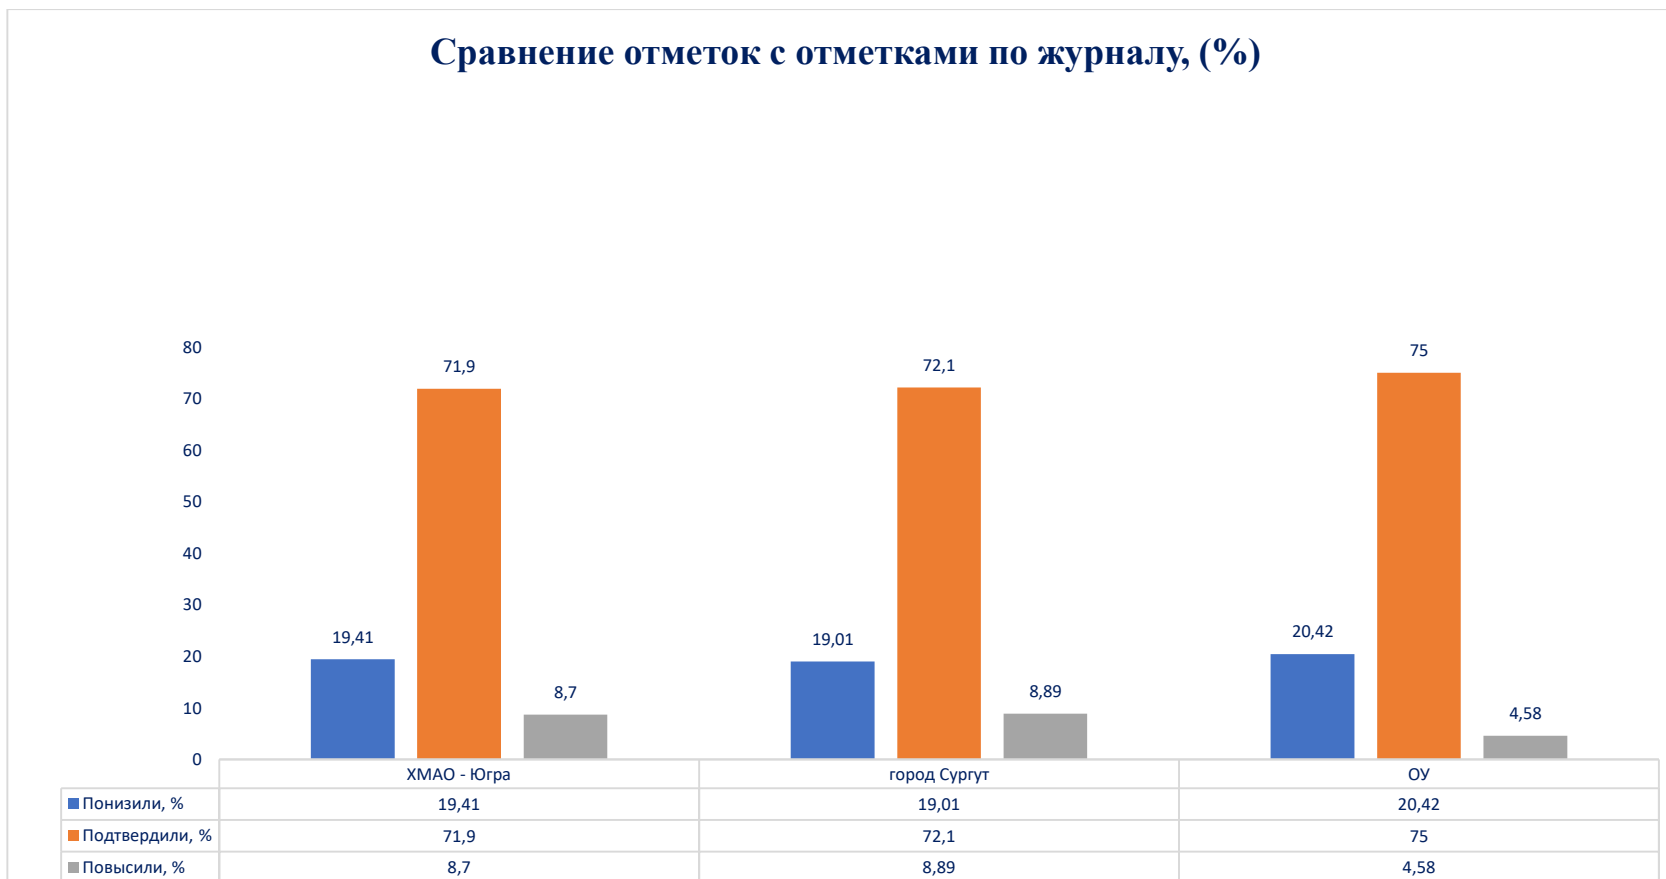

ВПр математика 2023
Дата: 28.04.2023
Предмет: Математика
Максимальный первичный балл: 15

Статистика по отметкам

Дата: 28.04.2023

Предмет: Математика

Максимальный первичный балл: 15

Дата: 28.04.2023

Предмет: Математика

Максимальный первичный балл: 15

Сравнение отметок с отметками по журналу, (%)

Дата: 28.04.2023

Предмет: Математика

Максимальный первичный балл: 15

Содержательный анализ выполнения ВПР по учебному предмету «Математика»