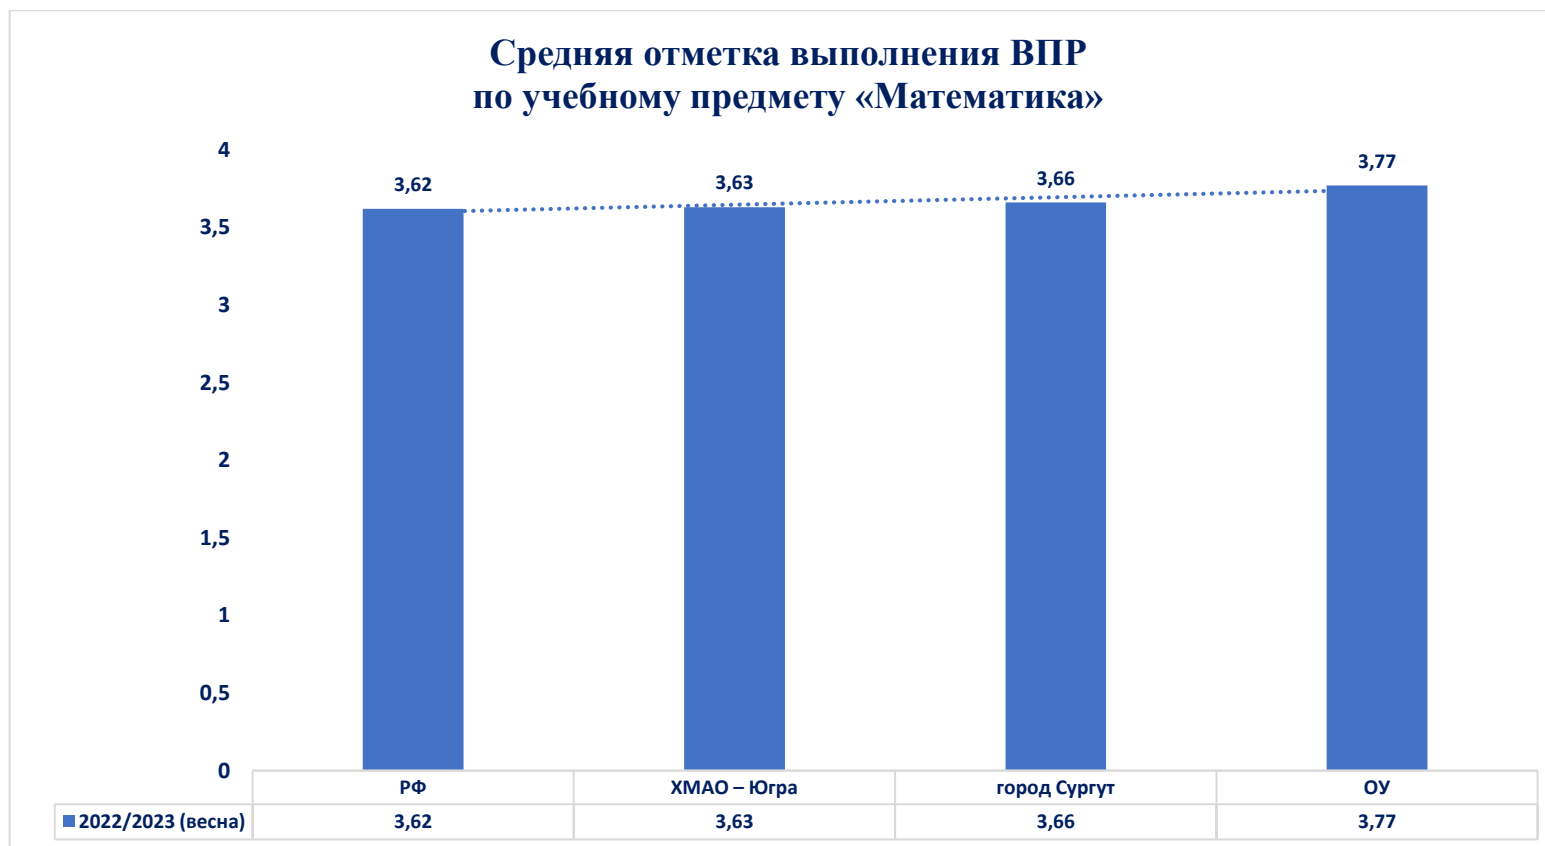

ВПр математика 2023
Дата: 28.04.2023
Предмет: Математика
Максимальный первичный балл: 15

Статистика по отметкам

Дата: 28.04.2023

Предмет: Математика

Максимальный первичный балл: 15

Дата: 28.04.2023

Предмет: Математика

Максимальный первичный балл: 15

Сравнение отметок с отметками по журналу, (%)

Дата: 28.04.2023

Предмет: Математика

Максимальный первичный балл: 15

Содержательный анализ выполнения ВПР по учебному предмету «Математика»