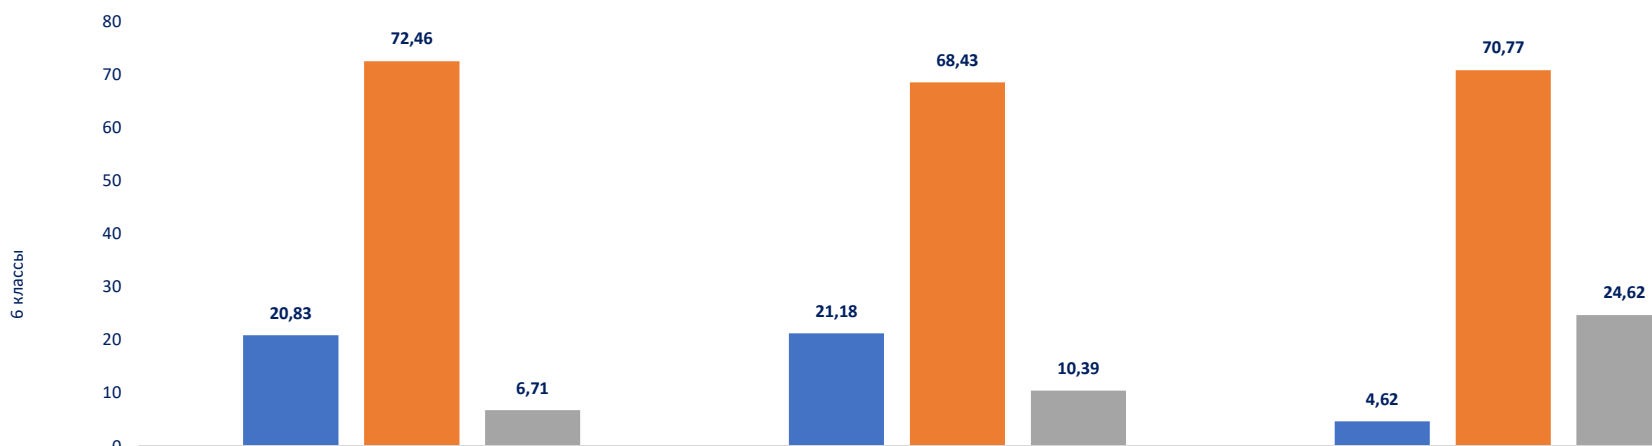

ВПР география 2023

Дата: 18.04.2023

Предмет: География

Максимальный первичный балл: 33

Дата: 18.04.2023

Предмет: География

Максимальный первичный балл: 33

Дата: 18.04.2023

Предмет: География

Максимальный первичный балл: 33

Сравнение отметок с отметками по журналу по учебному предмету "География", (%)

| | ХМАО - Югра | город Сургут | ОУ |
|------------------|-------------|--------------|-------|
| ■ Понизили, % | 20,83 | 21,18 | 4,62 |
| ■ Подтвердили, % | 72,46 | 68,43 | 70,77 |
| ■ Повысили, % | 6,71 | 10,39 | 24,62 |

Дата: 18.04.2023

Предмет: География

Максимальный первичный балл: 33

Содержательный анализ выполнения ВПР по учебному предмету "География"