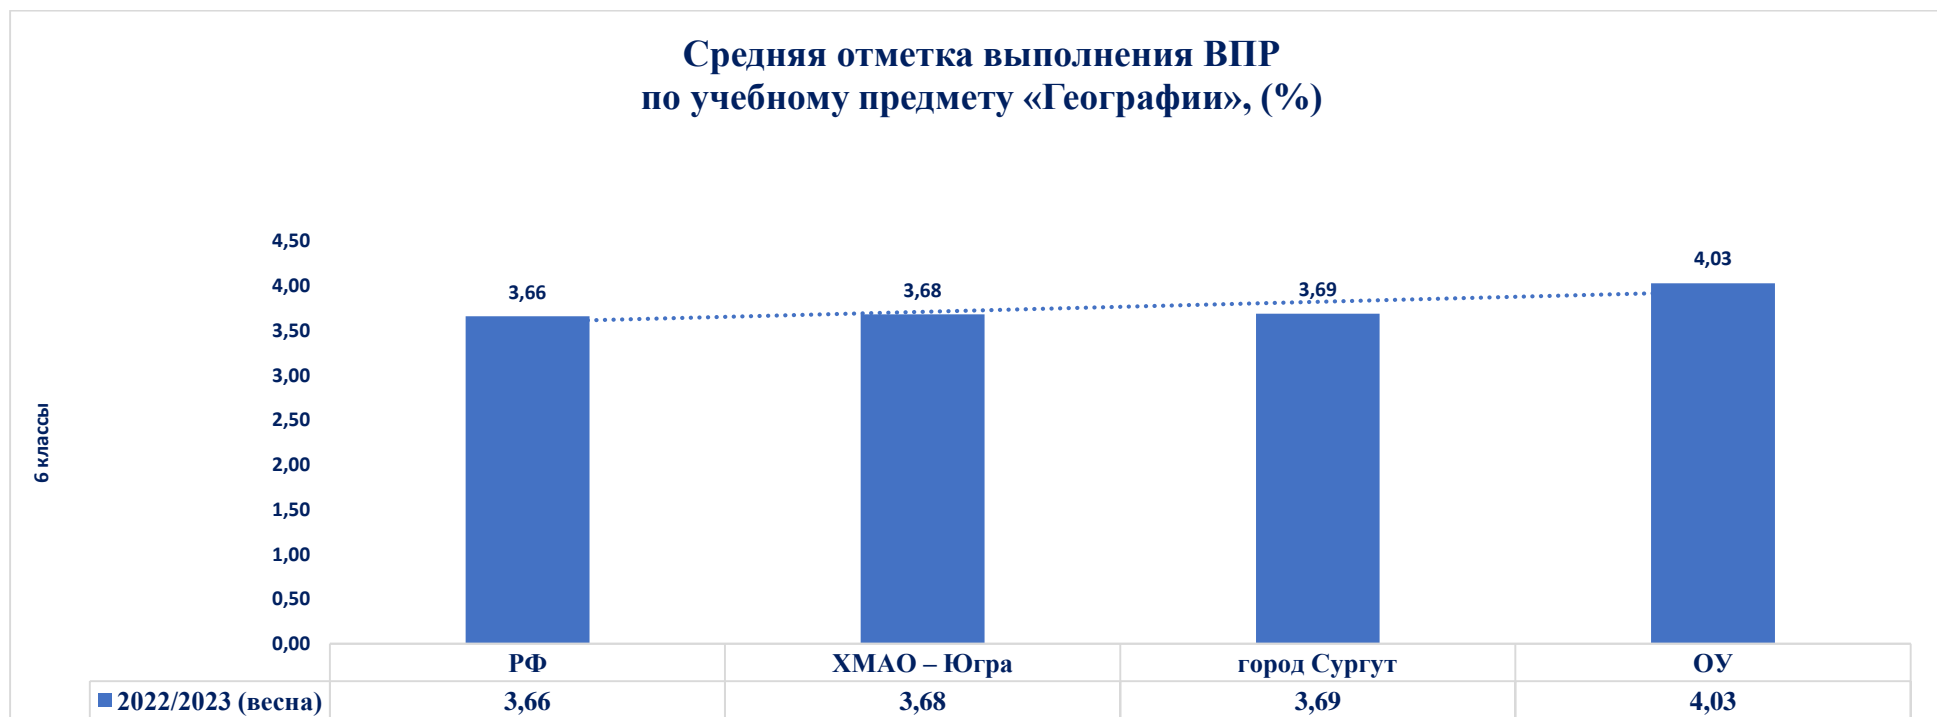

ВПР география 2023

Дата: 18.04.2023

Предмет: География

Максимальный первичный балл: 33

Дата: 18.04.2023

Предмет: География

Максимальный первичный балл: 33

Дата: 18.04.2023

Дата: 18.04.2023

Предмет: География

Максимальный первичный балл: 33

Содержательный анализ выполнения ВПР по учебному предмету "География"