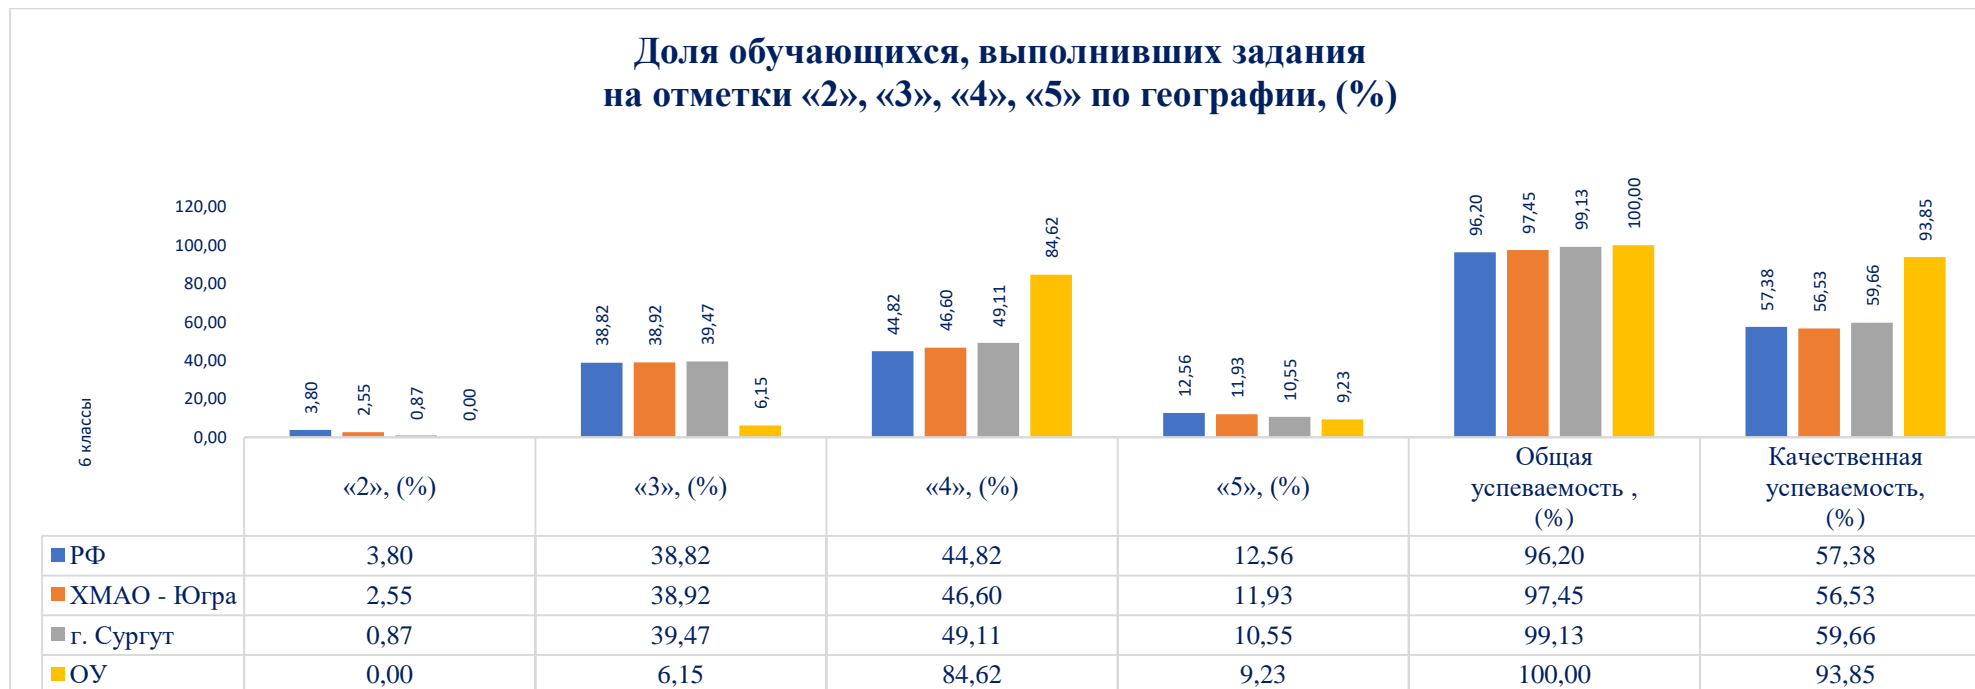

ВПР география 2023

Дата: 18.04.2023

Предмет: География

Максимальный первичный балл: 33

Дата: 18.04.2023

Предмет: География

Максимальный первичный балл: 33

Дата: 18.04.2023

Дата: 18.04.2023

Предмет: География

Максимальный первичный балл: 33

Содержательный анализ выполнения ВПР по учебному предмету "География"